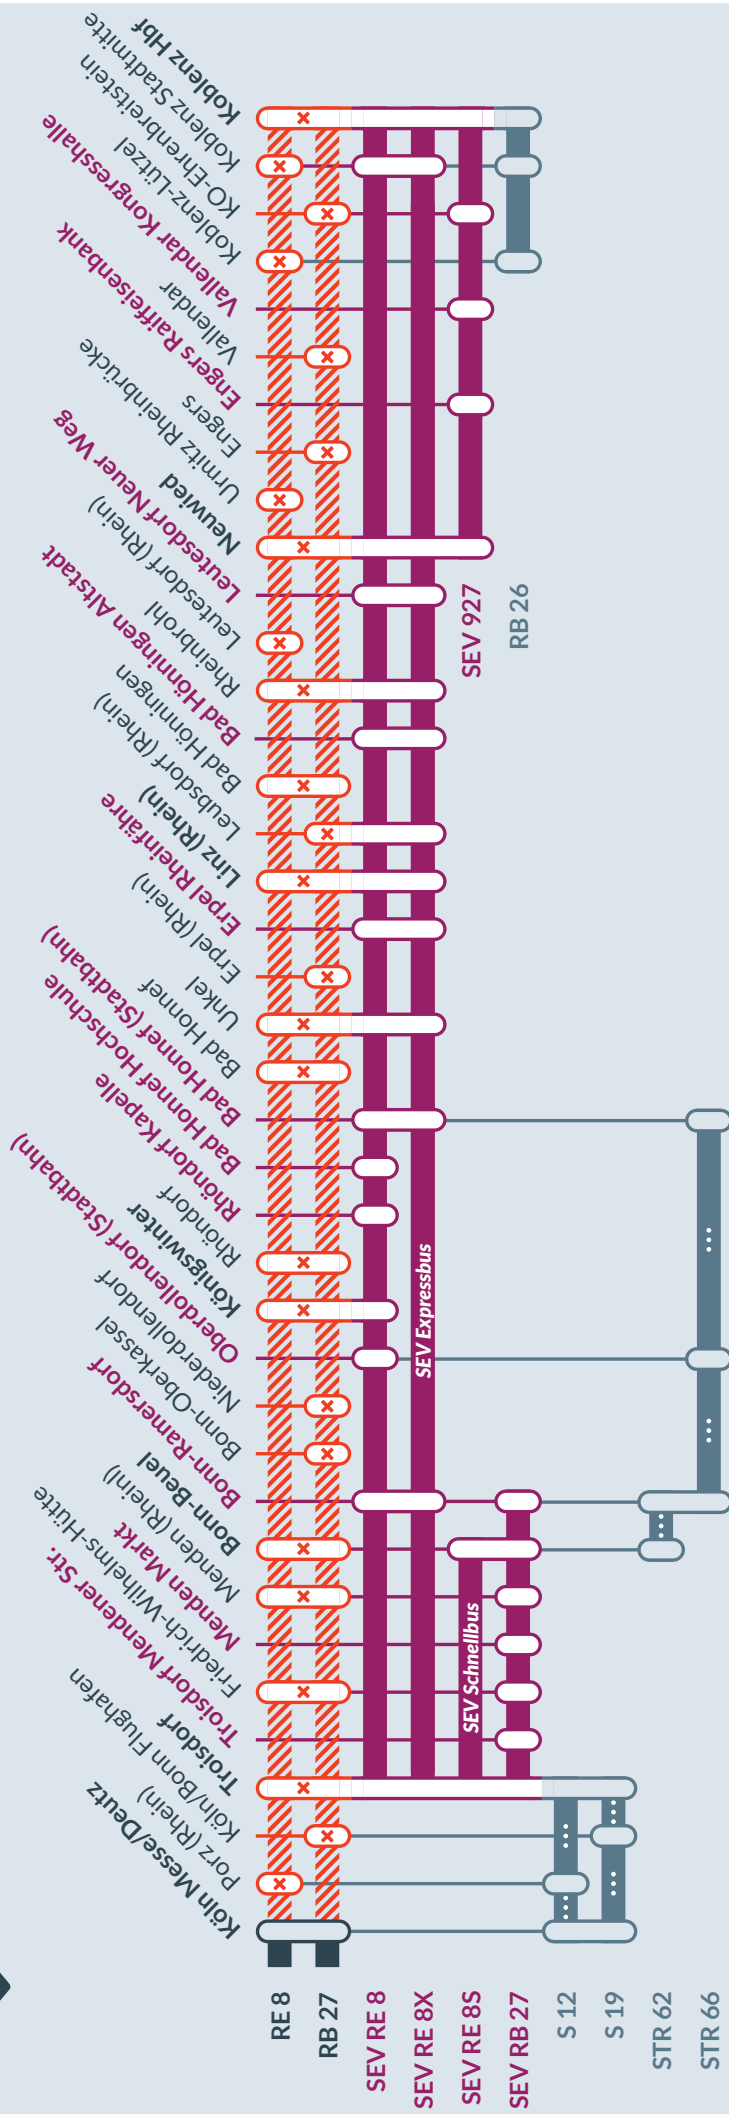

Vollsperrung der Strecke:

RE 8, RB 27

Mönchengladbach Hbf ↔ Koblenz Hbf

von
Fr, 11.09.2026
21:00 Uhr

bis
So, 13.12.2026
03:00 Uhr

**Bitte beachten Sie auch die vorhergehende
Bauphase vom 10.07.-11.09.2026.**

Zugausfälle zwischen:
Köln Messe/Deutz und Koblenz Hbf

- betroffene Linie
- Ausfall auf der Linie
- Ersatzverkehr mit Bussen (SEV)
- alternative Verbindungen
- weitere Halte

Weitere Informationen zu Reisealternativen und Fahrplanänderungen finden Sie unter: rechter-rhein.deutschebahn.com oder zuginfo.nrw