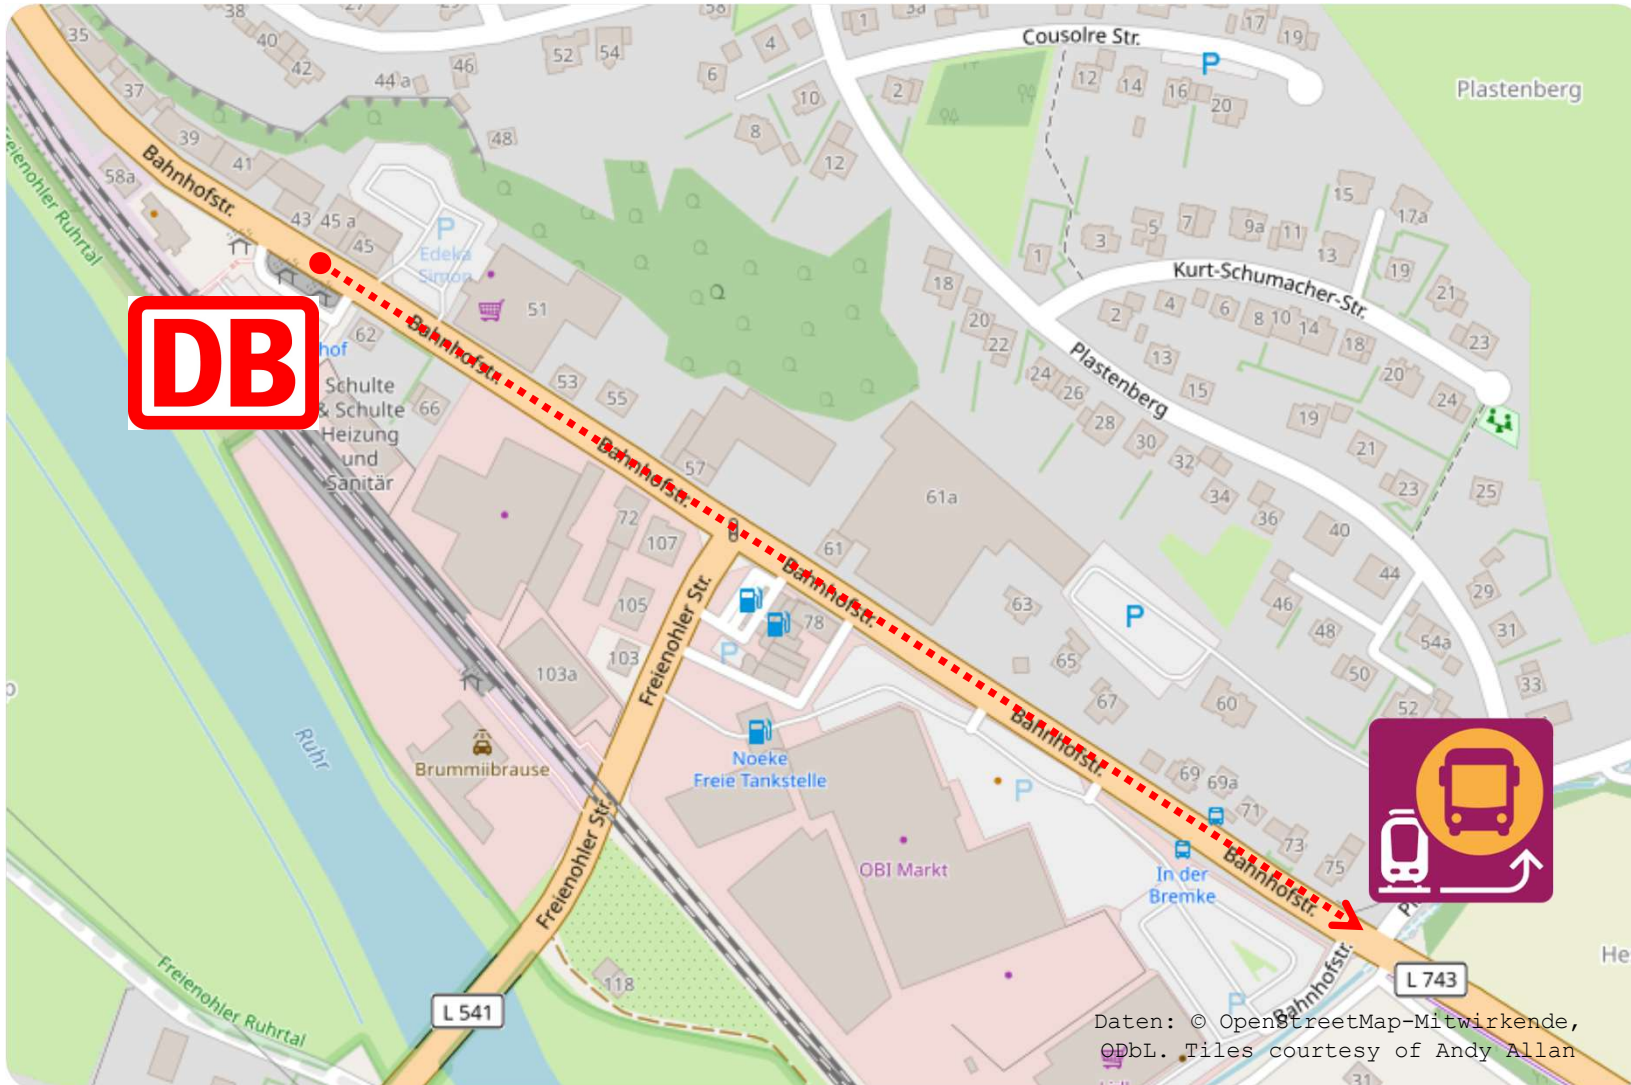

Schienerersatzverkehr

Meschede-Freienohl – Ersatzhaltestelle Am Platenberg ab 22.06.2026 bis 12.07.2026

Aufgrund von Straßenbauarbeiten muss die Ersatzhaltestelle für die Busse des Ersatzverkehrs vom Bahnhof zur Kreuzung Bahnhofstr. / Platenberg verlegt werden.

Daten: © OpenStreetMap-Mitwirkende, ODbL. Tiles courtesy of Andy Allan

Legende:

..... Fußweg zum Halteplatz für den Schienenersatzverkehr