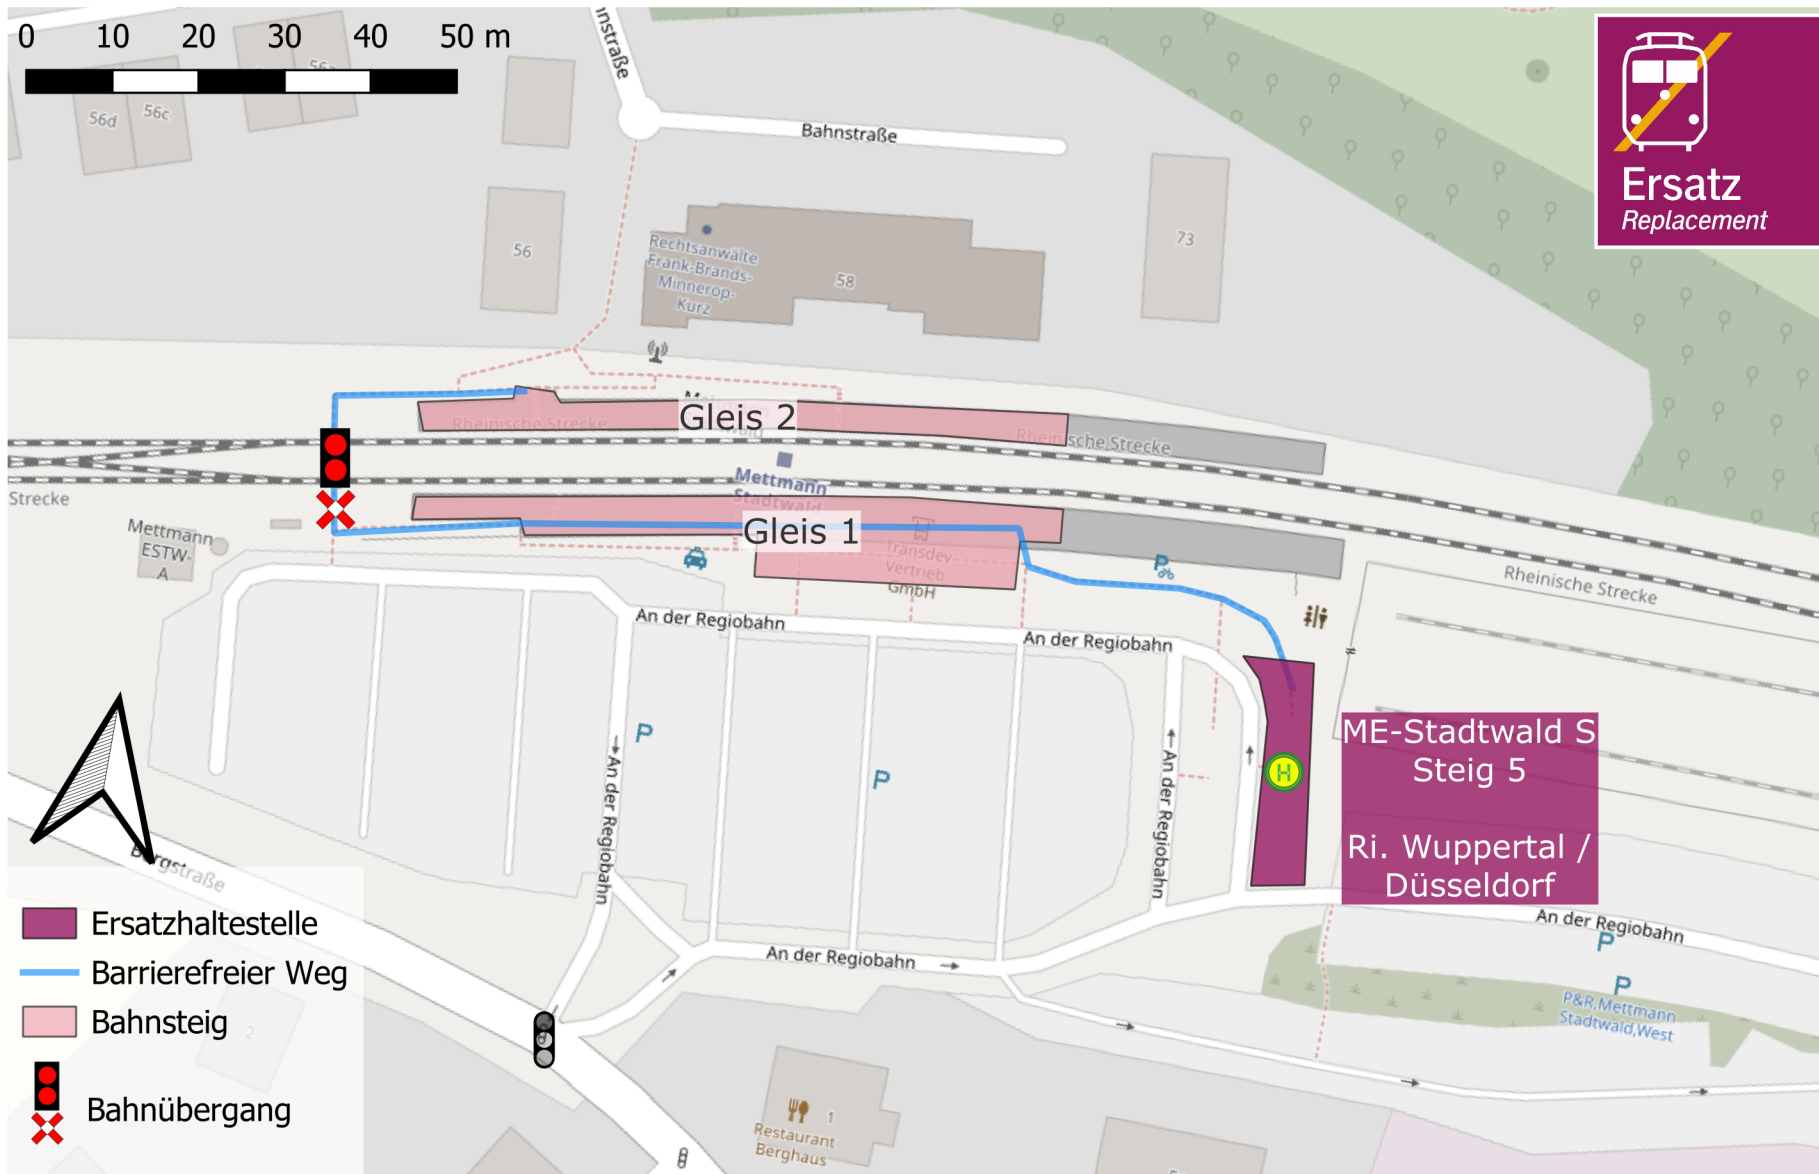

Umgebungsplan

Düsseldorf-Gerresheim

Gerresheim S
Steig 3
Ri. Mettmann / Wuppertal

Gerresheim S
Steig 4
Ri. Düsseldorf Hbf /
Neuss

Wegeföhrung zur
Ersatzhaltestelle:

Richtung
Düsseldorf Hbf /
Neuss

Richtung
Mettmann /
Wuppertal

Umgebungsplan

Erkrath Nord

Wegeföhrung zur Ersatzhaltestelle:

Richtung
Düsseldorf /
Neuss

Richtung
Mettmann /
Wuppertal

Umgebungsplan

Mettmann Zentrum

Wegeföhrung zur Ersatzhaltestelle:

Richtung
Düsseldorf

Richtung
ME-Stadtwald /
Wuppertal

Umgebungsplan

Mettmann Stadtwald

Wegeführung zur Ersatzhaltestelle:

Richtung
Düsseldorf /
Wuppertal

Umgebungsplan

Hahnenfurth / Düssel

Wegeföhrung zur Ersatzhaltestelle:

Richtung Mettmann / Düsseldorf

Richtung Wuppertal Hbf