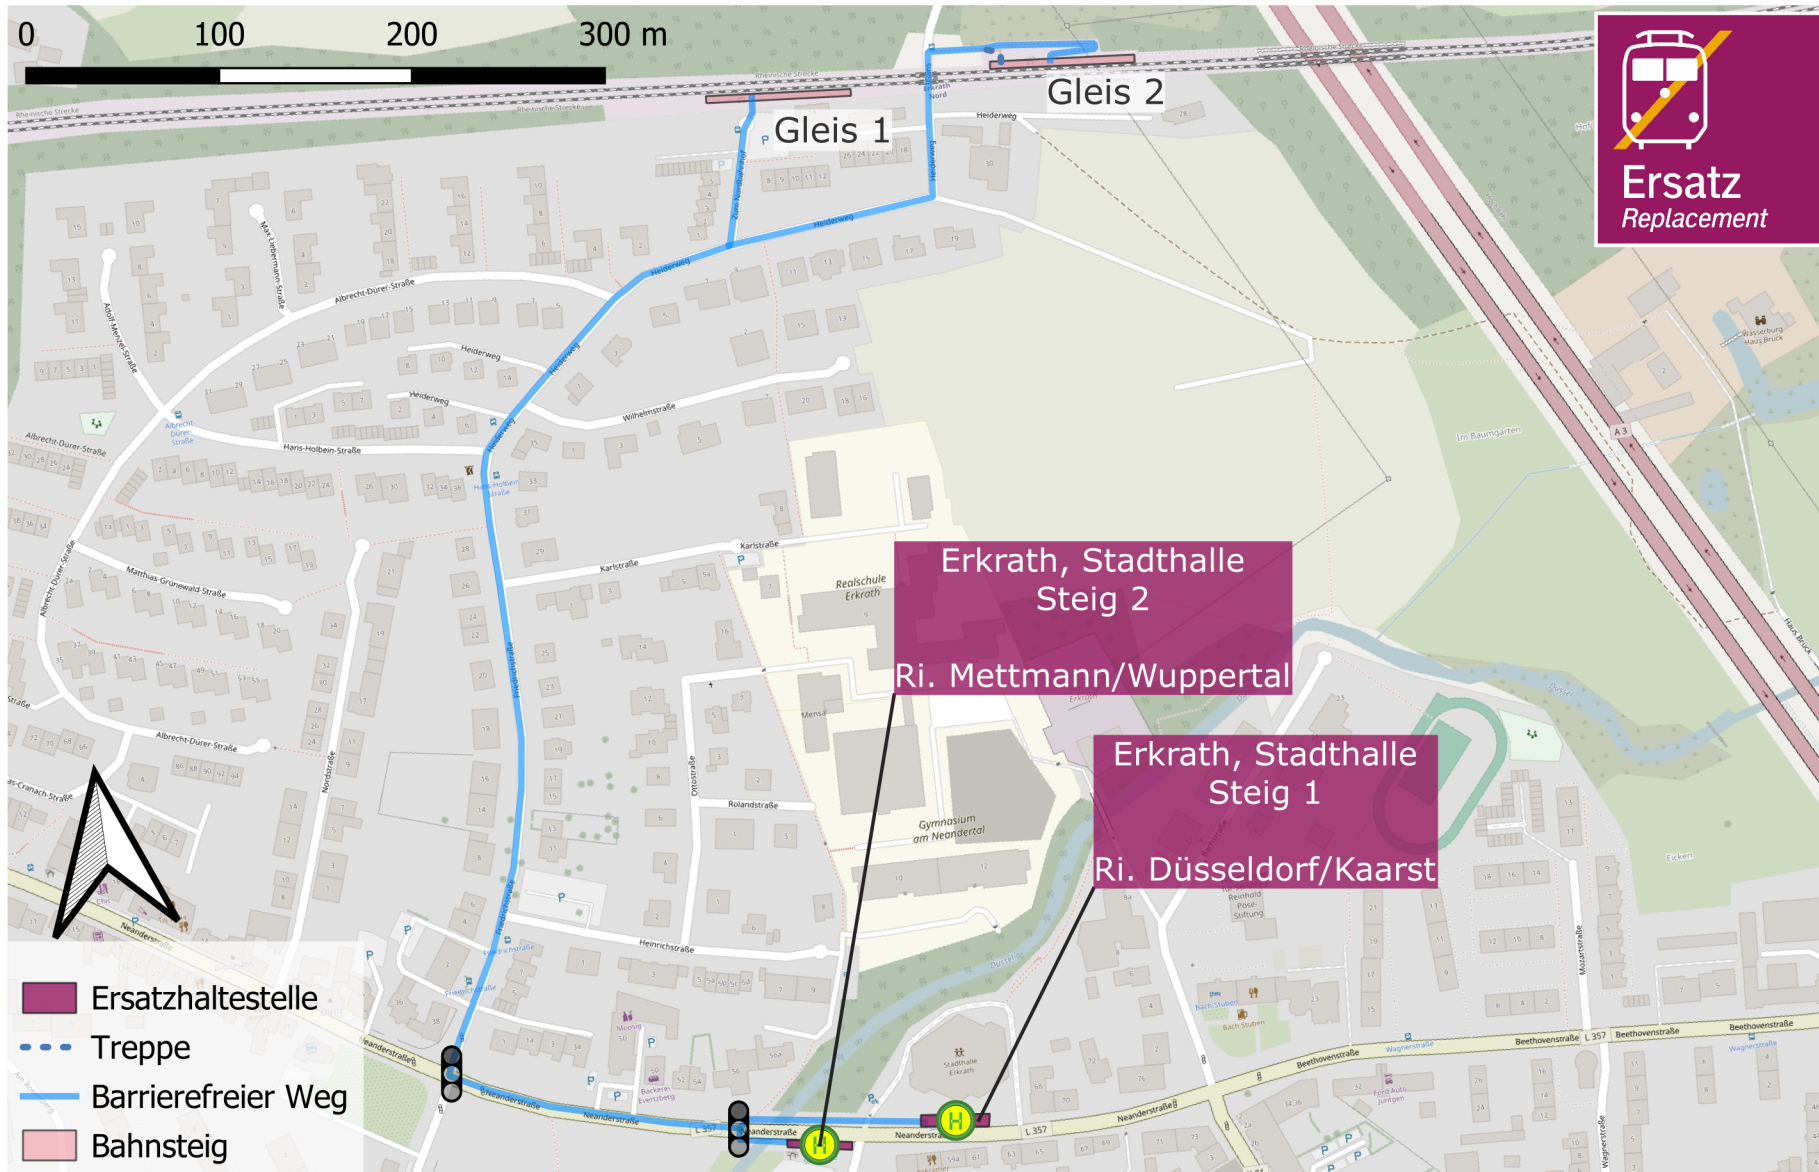

Umgebungsplan

Düsseldorf-Gerresheim

Gerresheim S
Steig 3
Ri. Mettmann / Wuppertal

Gerresheim S
Steig 4
Ri. Düsseldorf Hbf /
Neuss

Wegeföhrung zur
Ersatzhaltestelle:

Richtung
Düsseldorf Hbf /
Neuss

Richtung
Mettmann /
Wuppertal

Umgebungsplan

Erkrath Nord

Wegeföhrung zur Ersatzhaltestelle:

Richtung
Düsseldorf /
Neuss

Richtung
Mettmann /
Wuppertal

Umgebungsplan

Mettmann Zentrum

Wegeföhrung zur Ersatzhaltestelle:

Richtung
Düsseldorf

Richtung
ME-Stadtwald /
Wuppertal

Umgebungsplan

Mettmann Stadtwald

Wegeführung zur Ersatzhaltestelle:

Richtung
Düsseldorf /
Wuppertal

Umgebungsplan

Hahnenfurth / Düssel

Wegeföhrung zur Ersatzhaltestelle:

Richtung Mettmann / Düsseldorf

Richtung Wuppertal Hbf