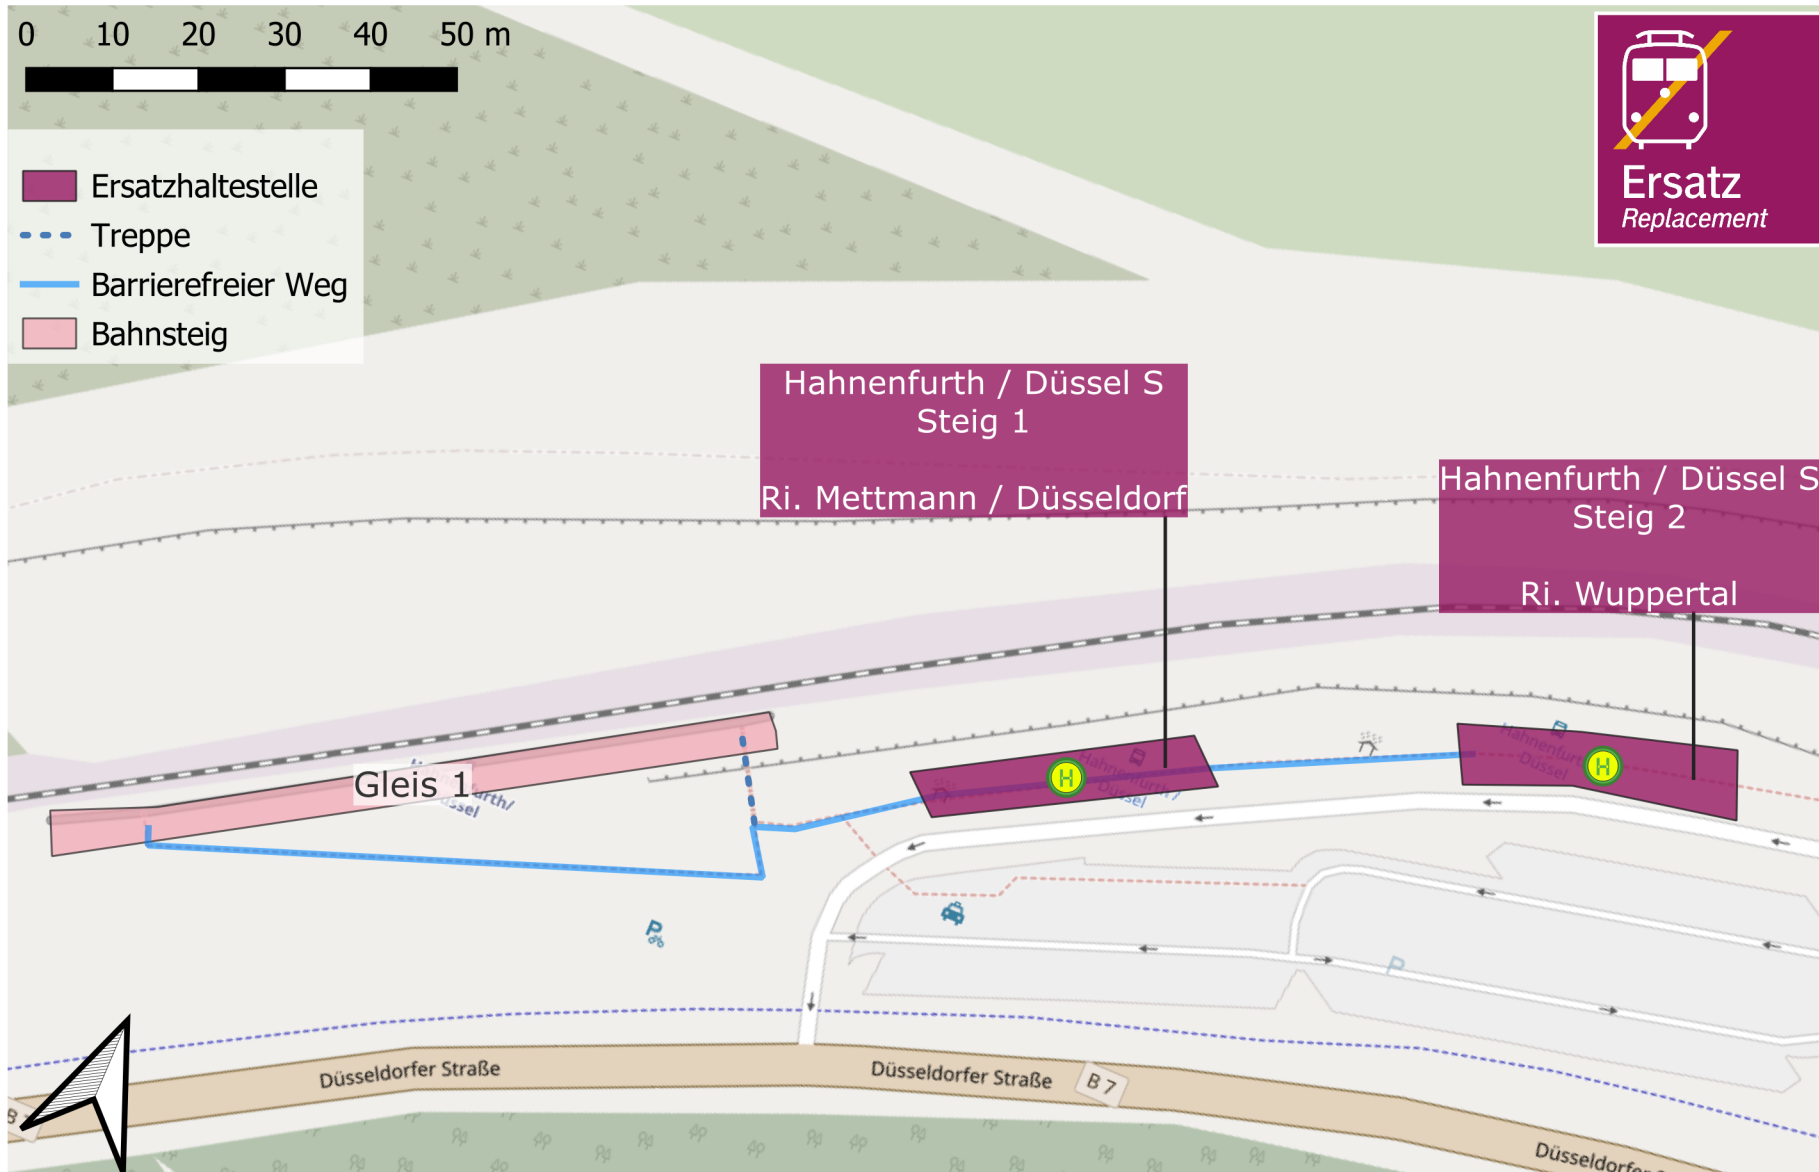

Umgebungsplan

Düsseldorf-Gerresheim

Gerresheim S
Steig 3
Ri. Mettmann / Wuppertal

Gerresheim S
Steig 4
Ri. Düsseldorf Hbf /
Neuss

Wegeföhrung zur
Ersatzhaltestelle:

Richtung
Düsseldorf Hbf /
Neuss

Richtung
Mettmann /
Wuppertal

Umgebungsplan

Erkrath Nord

Wegeföhrung zur Ersatzhaltestelle:

Richtung
Düsseldorf /
Neuss

Richtung
Mettmann /
Wuppertal

Umgebungsplan

Mettmann Zentrum

Wegeföhrung zur Ersatzhaltestelle:

Richtung
Düsseldorf

Richtung
ME-Stadtwald /
Wuppertal

Umgebungsplan

Mettmann Stadtwald

Wegeführung zur Ersatzhaltestelle:

Richtung
Düsseldorf /
Wuppertal

Umgebungsplan

Hahnenfurth / Düssel

Wegeföhrung zur Ersatzhaltestelle:

Richtung Mettmann / Düsseldorf

Richtung Wuppertal Hbf