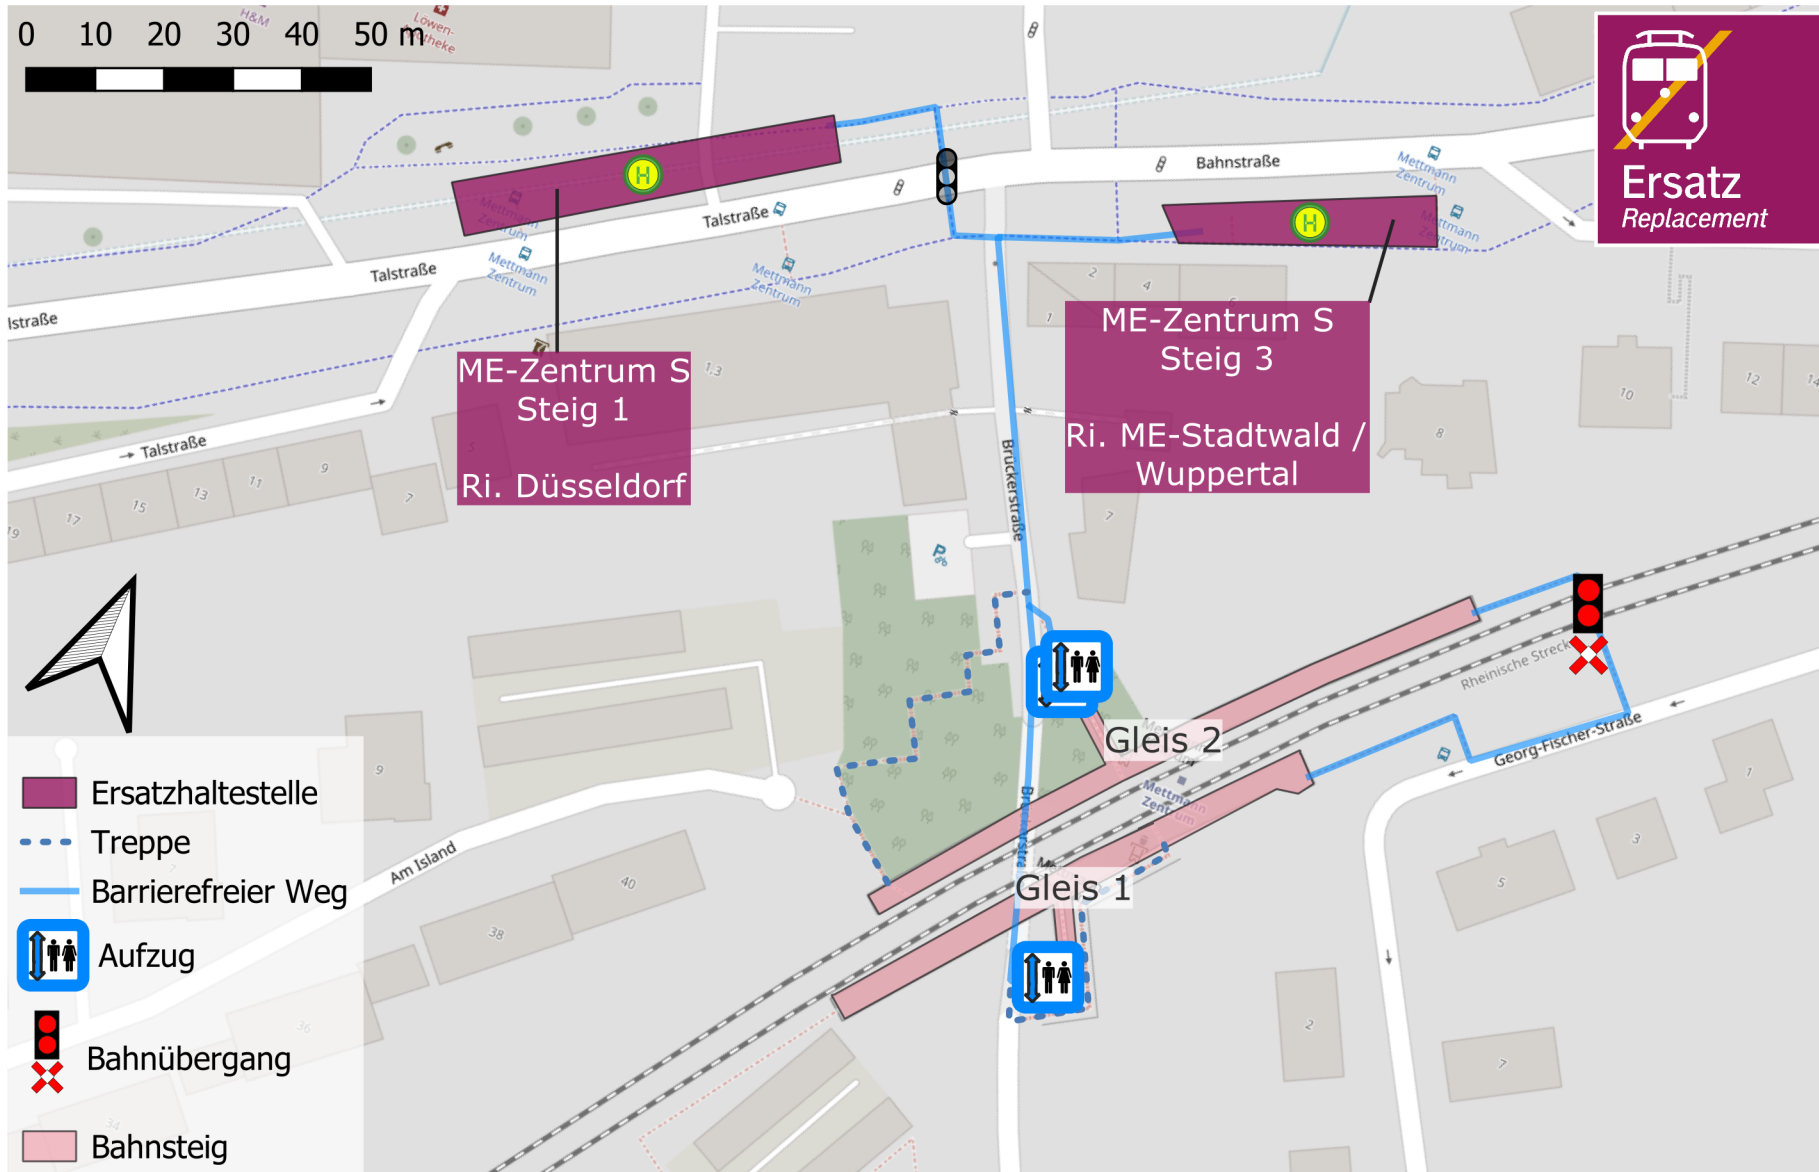

Umgebungsplan

Düsseldorf-Gerresheim

Gerresheim S
Steig 3
Ri. Mettmann / Wuppertal

Gerresheim S
Steig 4
Ri. Düsseldorf Hbf /
Neuss

Wegeföhrung zur
Ersatzhaltestelle:

Richtung
Düsseldorf Hbf /
Neuss

Richtung
Mettmann /
Wuppertal

Umgebungsplan

Erkrath Nord

Wegeföhrung zur Ersatzhaltestelle:

Richtung
Düsseldorf /
Neuss

Richtung
Mettmann /
Wuppertal

Umgebungsplan

Mettmann Zentrum

Wegeföhrung zur Ersatzhaltestelle:

Richtung
Düsseldorf

Richtung
ME-Stadtwald /
Wuppertal

Umgebungsplan

Mettmann Stadtwald

Wegeführung zur Ersatzhaltestelle:

Richtung
Düsseldorf /
Wuppertal

Umgebungsplan

Hahnenfurth / Düssel

Wegeföhrung zur Ersatzhaltestelle:

Richtung Mettmann / Düsseldorf

Richtung Wuppertal Hbf