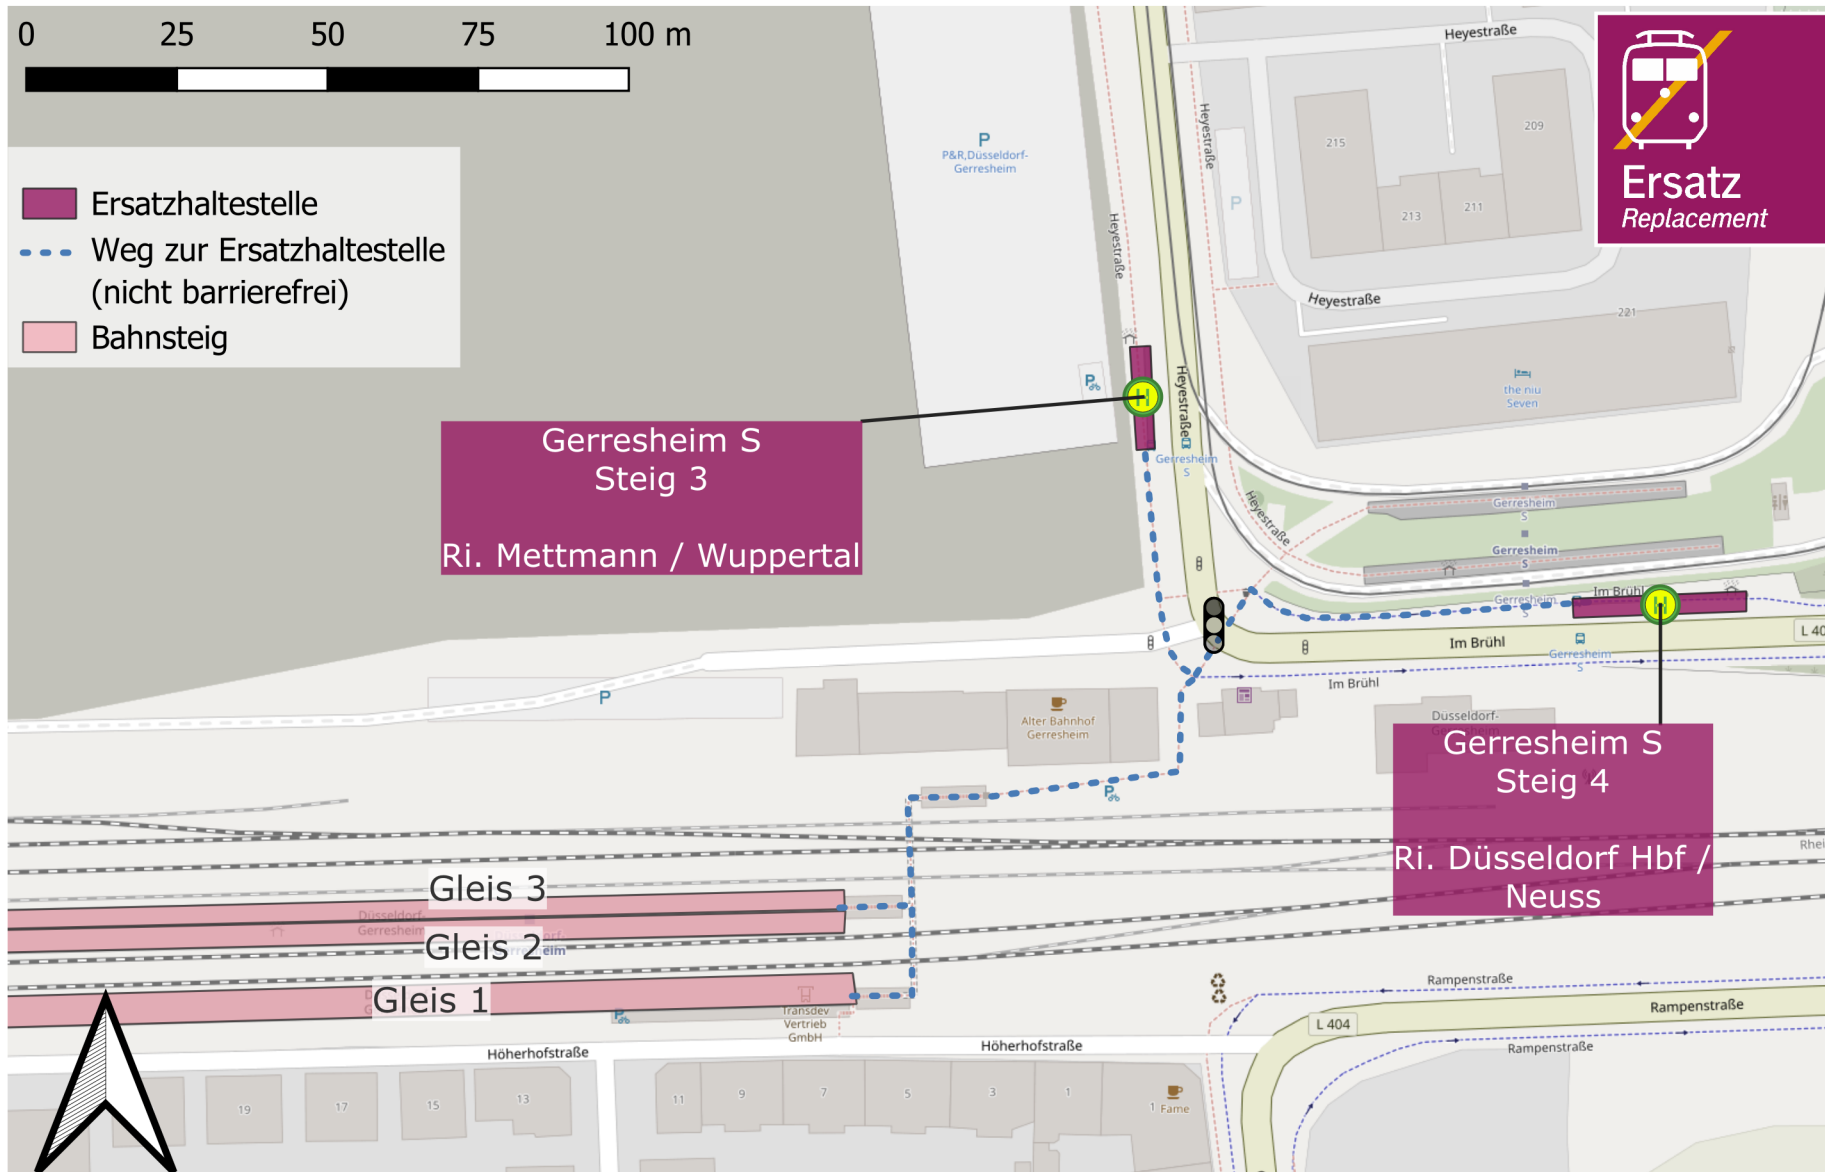

Umgebungsplan

Düsseldorf-Gerresheim

Gerresheim S
Steig 3
Ri. Mettmann / Wuppertal

Gerresheim S
Steig 4
Ri. Düsseldorf Hbf /
Neuss

Wegeföhrung zur
Ersatzhaltestelle:

Richtung
Düsseldorf Hbf /
Neuss

Richtung
Mettmann /
Wuppertal

Umgebungsplan

Erkrath Nord

Wegeföhrung zur Ersatzhaltestelle:

Richtung
Düsseldorf /
Neuss

Richtung
Mettmann /
Wuppertal

Umgebungsplan

Mettmann Zentrum

Wegeföhrung zur Ersatzhaltestelle:

Richtung
Düsseldorf

Richtung
ME-Stadtwald /
Wuppertal

Umgebungsplan

Mettmann Stadtwald

Wegeführung zur Ersatzhaltestelle:

Richtung
Düsseldorf /
Wuppertal

Umgebungsplan

Hahnenfurth / Düssel

Wegeföhrung zur Ersatzhaltestelle:

Richtung Mettmann / Düsseldorf

Richtung Wuppertal Hbf